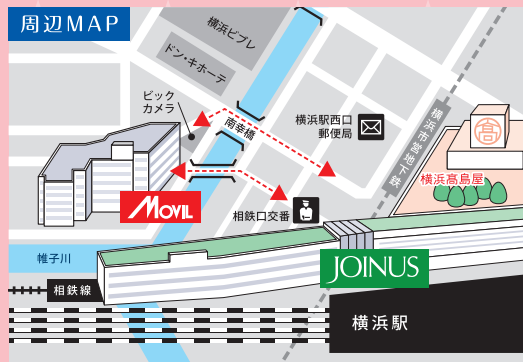

大龍
JOINUS DINING B2
ドリンク1杯サービス
(アイスウーロン茶
またはアイスジャスミン茶)
※お食事の方

ちゅら屋
JOINUS DINING B2
**ランチドリンクバー
サービス**
※お食事の方

バケット
JOINUS DINING B2
**お会計から
10%OFF**
※1,000円以上ご注文の方

アンドダブルレインボー
JOINUS DINING B1
**お会計から
20%OFF**
※1,000円以上ご注文の方

勝烈庵
JOINUS DINING B1
**大根おろし
1皿サービス**
※お食事の方

東京北浜
JOINUS DINING B1
**アイスクリーム
1個サービス**
※お食事の方

東京純豆腐
JOINUS DINING B1
**ソフトドリンク
1杯サービス**
※お食事の方

日比谷松本楼
JOINUS DINING B1
**ソフトドリンク
1杯サービス**
※800円以上お食事の方

コンマティー
B1
**お会計から
100円OFF**

フロント イル パール
1F
**お会計から
10%OFF**

ウィズグリーン
フード&タイム イセタン ヨコハマ B1
**トッピング(60円分)
サービス**
※1,000円以上ご注文の方

コーヒースタイル ユーシー
フード&タイム イセタン ヨコハマ B1
**お会計から
10%OFF**

スポンティエーニ
フード&タイム イセタン ヨコハマ B1
**ソフトドリンク
1杯サービス**
※ピザご注文の方

フレッシュネスバーガー
フード&タイム イセタン ヨコハマ B1
**お会計から
10%OFF**

リンガーハット
フード&タイム イセタン ヨコハマ B1
**お会計から
10%OFF**

ゴディバ
1F
**ドリンクショコリキサー
10%OFF**

ナボリの下町食堂 デリカテッセン
ダイナ+キッチン B1
**お会計から
10%OFF**

日本一
ダイナ+キッチン B1
**惣菜
10%OFF**
※焼き鳥を除く

跳ね鯛
ダイナ+キッチン B1
**お会計から
3%OFF**

ヴィト
フード&タイム イセタン ヨコハマ B1
**お会計から
10%OFF**

ドルチェフェリーチェ
フード&タイム イセタン ヨコハマ B1
**お会計から
10%OFF**
※セール品、容器・包装代、
配送費を除く

※表示価格は税込価格になります。詳しくは、各店舗までお問い合わせください。
※掲載価格は2021年10月1日(金)時点での価格になります。
価格は予告なく変更になる場合がございます。予めご了承ください。
※当日の日付以外のチケットは対象外となります。※ムービルの映画鑑賞チケットのみ対象となります。
※チケットはご注文時にご提示ください。※サービスはチケット1枚につき、1店舗1回のみ有効となります。
※一部サービス対象外メニュー、商品がございます。
※他の割引、特典サービス、キャンペーン等との併用はできません。
※対象店舗、サービスは予告なく変更・終了になる場合がございます。
※サービス内容や、営業状況など詳しくは各店舗にお問い合わせください。
※映画鑑賞前後どちらでもご利用可能です。