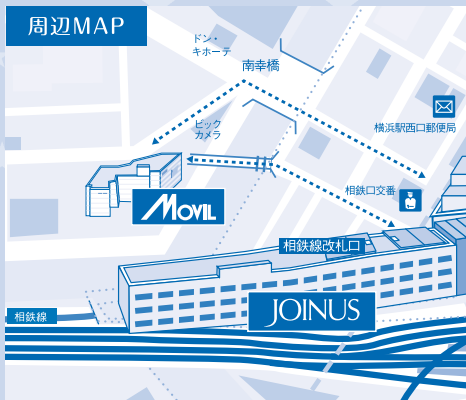

お会計から
100円OFF

日本一

ダイヤ+キッチン B1

惣菜
10%OFF

※焼き鳥を除く

跳ね鯛

ダイヤ+キッチン B1

お会計から
3%OFF

周辺MAP

※表示価格は税抜価格になります。詳しくは、各店舗までお問い合わせください。

※掲載価格は2020年10月1日(木)時点での価格になります。

価格は予告なく変更になる場合がございます。予めご了承ください。

※当日の日付以外のチケットは対象外となります。

※ムービルの映画鑑賞チケットのみ対象となります。

※チケットはご注文時にご提示ください。

※サービスはチケット1枚につき、1店舗1回のみ有効となります。