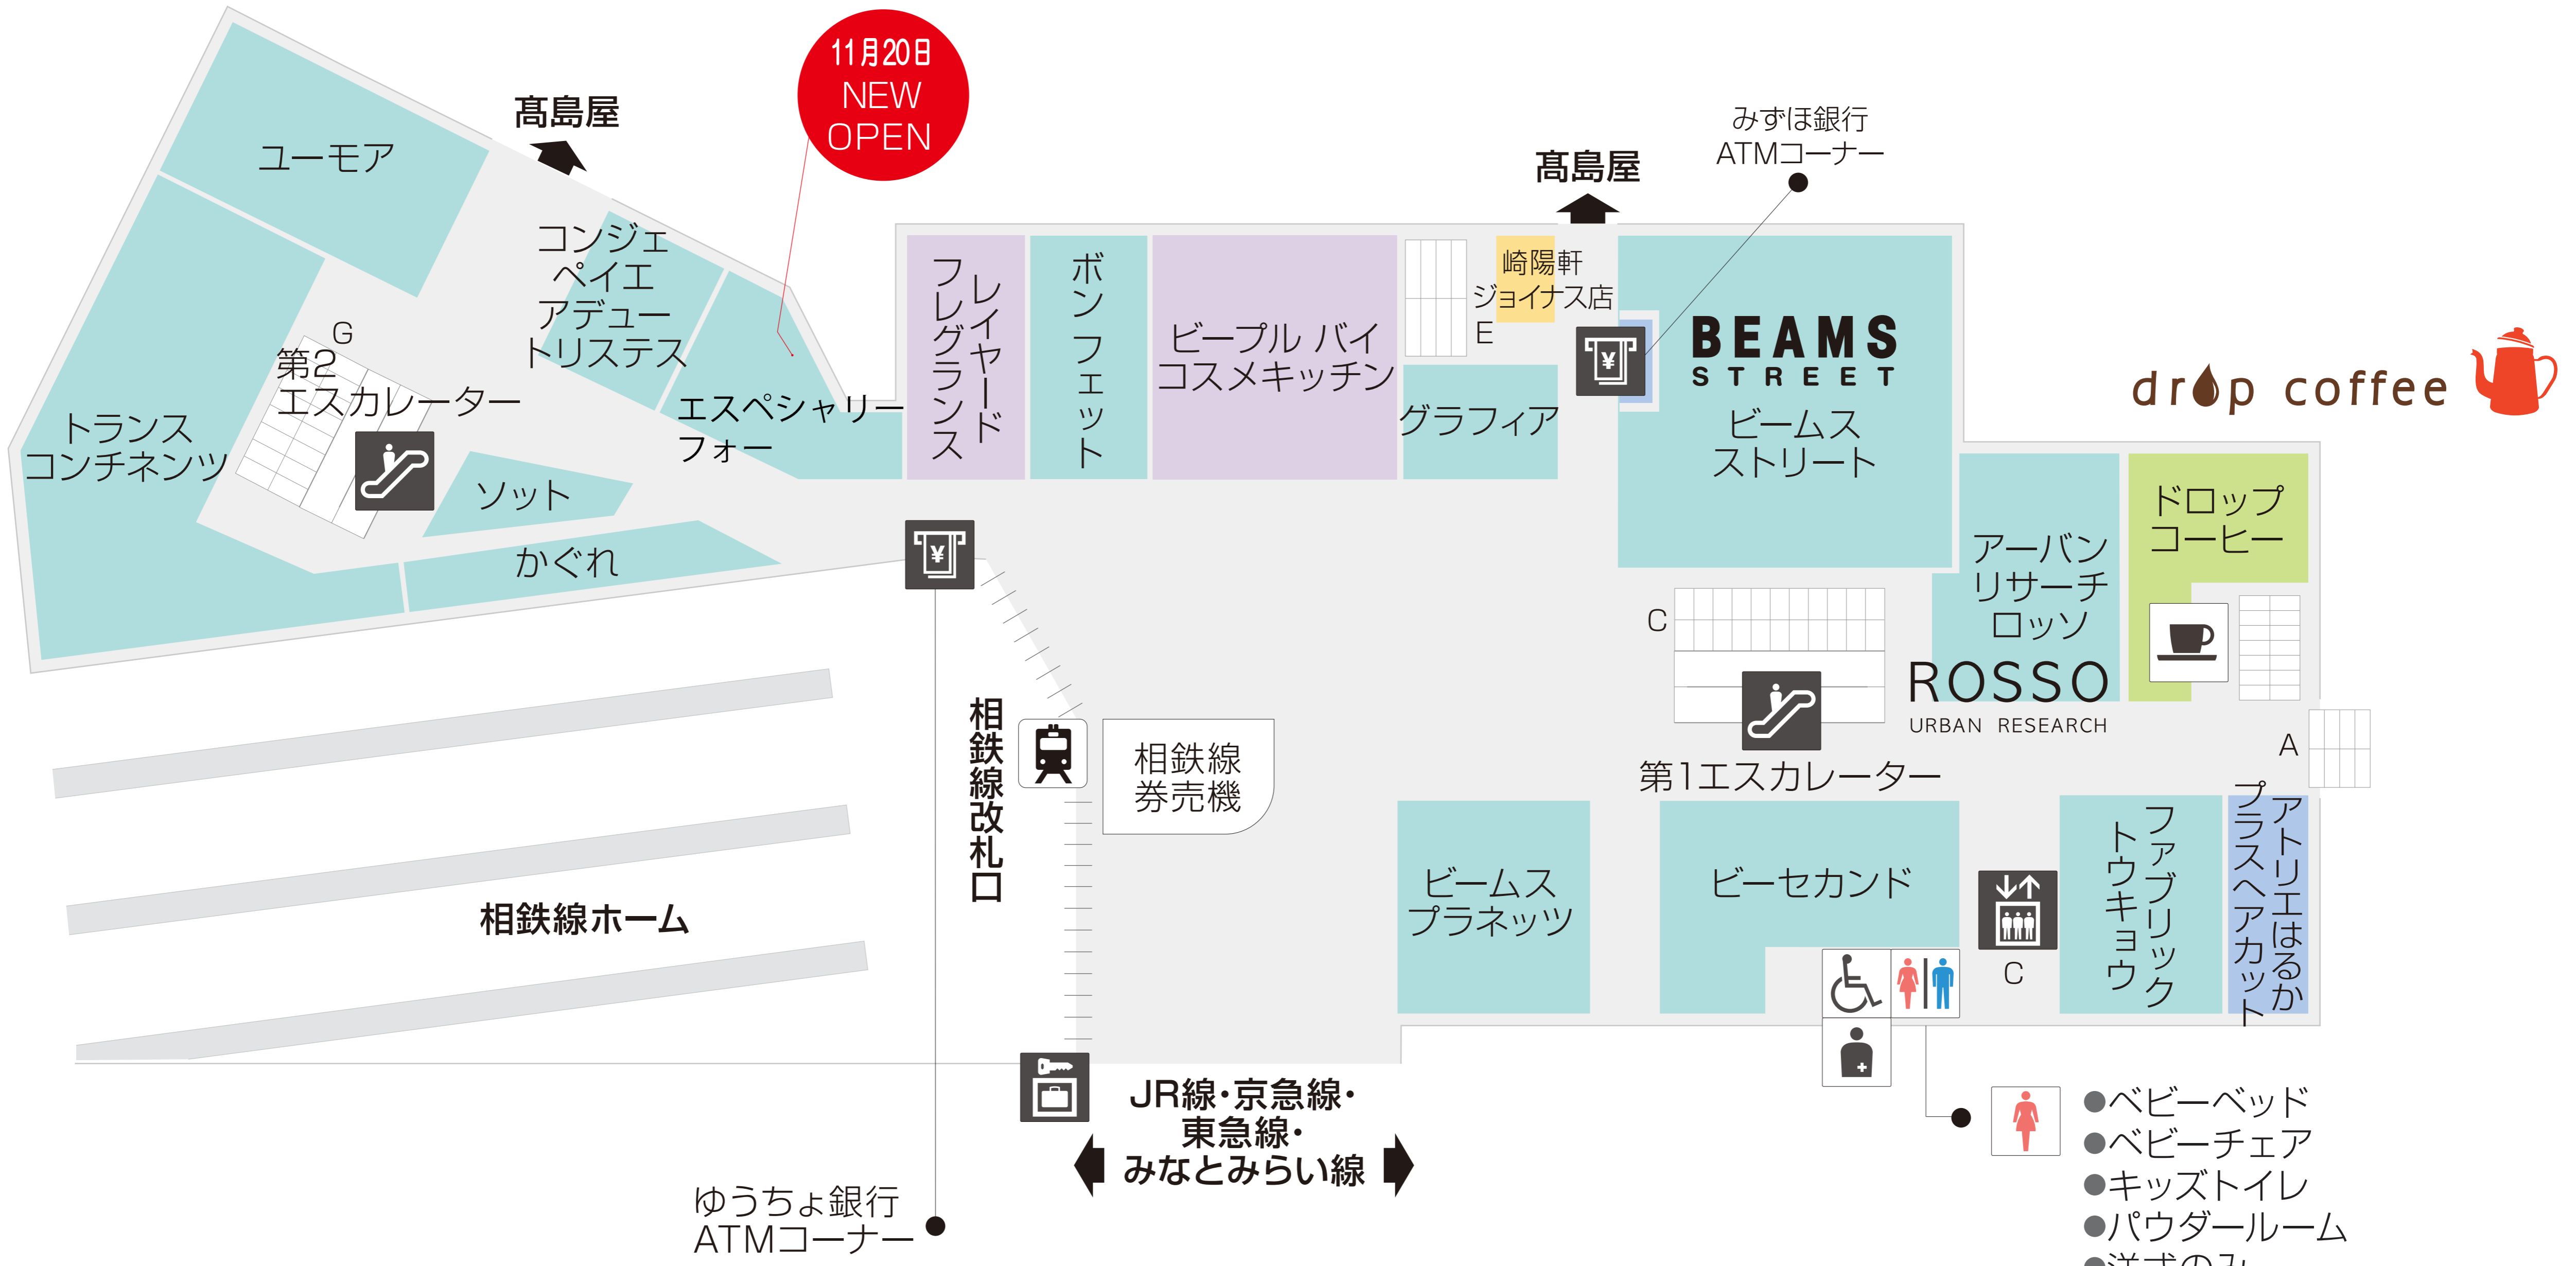

11月20日  
NEW  
OPEN

- ベビーベッド
- ベビーチェア
- キッズトイレ
- パウダールーム
- 洋式のみ
- ベビーチェア
- 洋式のみ